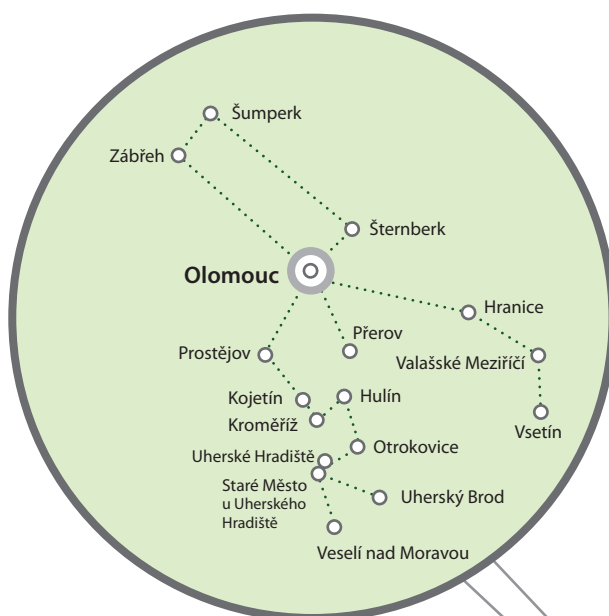

sklad RAILREKLAM: U Trati 36a, 110 00 Praha 10 - Strašnice / kontakt skladu: Milan Vacek +420 602 241 412 / uvedené ceny neobsahují DPH

Variapostery

síť

střední
Morava

NÁDRAŽÍ

▼ ZÁKLADNÍ INFORMACE

počet obyvatel: 326 647