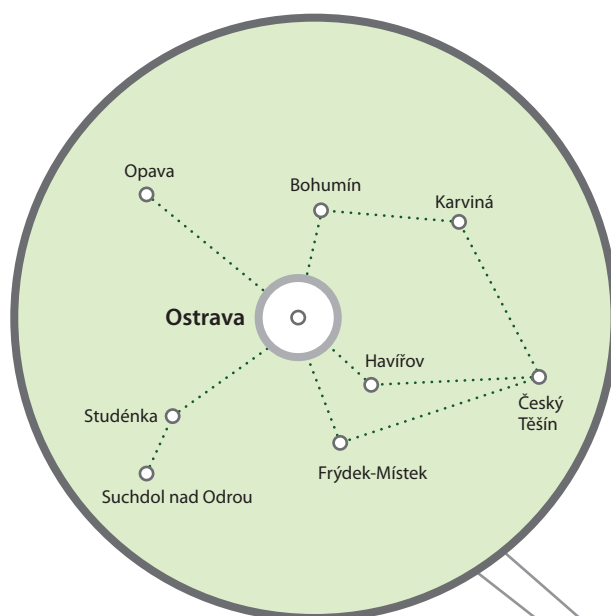

Brno • hlavní nádraží

Brno • Královo Pole

Brno • Židenice

Břeclav

Hodonín

Kuřim

Moravské Bránice

Skalice nad Svitavou

Tišnov

sklad RAILREKLAM: U Trati 36a, 110 00 Praha 10 - Strašnice / kontakt skladu: Milan Vacek +420 602 241 412 / uvedené ceny neobsahují DPH

Variapostery

síť

severní
Morava

NÁDRAŽÍ

▼ ZÁKLADNÍ INFORMACE

počet obyvatel: 633 105