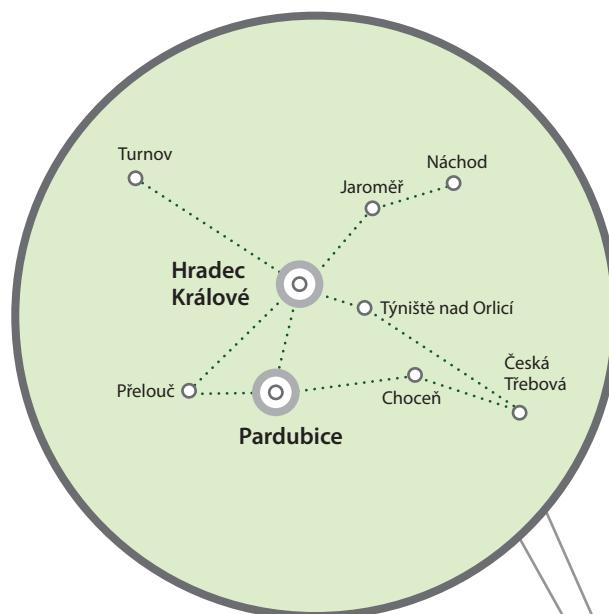

Přerov
Staré Město / Uherské Hradiště
Šumperk
Tábor
Teplice
Ústí nad Labem
Valašské Meziříčí
Veselí n. Moravou
Zábřeh na Moravě
Žďár nad Sázavou

sklad RAILREKLAM: U Trati 36a, 110 00 Praha 10 - Strašnice / kontakt skladu: Milan Vacek +420 602 241 412 / uvedené ceny neobsahují DPH

Variapostery

síť

východní
Čechy

NÁDRAŽÍ

▼ ZÁKLADNÍ INFORMACE

počet obyvatel: 272 999

počet cestujících/den: 62 050

počet nosičů/síť: 40 ks