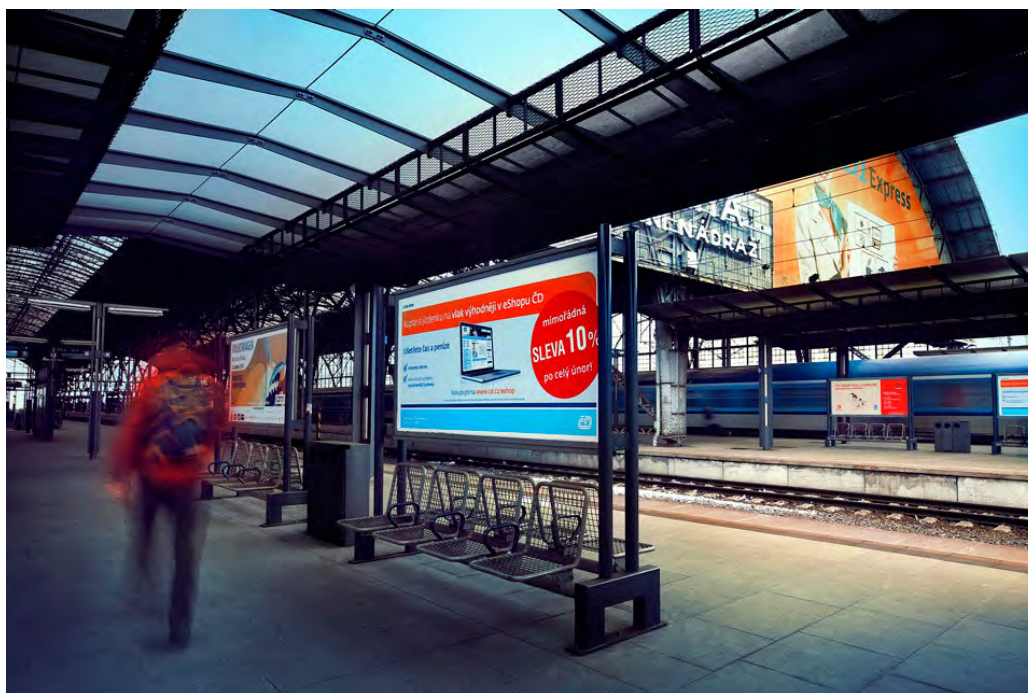

Variaposter

NÁDRAŽÍ

Variaposter přináší mimořádně účinnou kombinaci středního formátu (3 x A0) a umístění ve výši očí. Variapostery jsou umístěné na nejfrekventovanějších místech nádraží, často ve spojení s moderními lavičkami pro pohodlnější čekání.