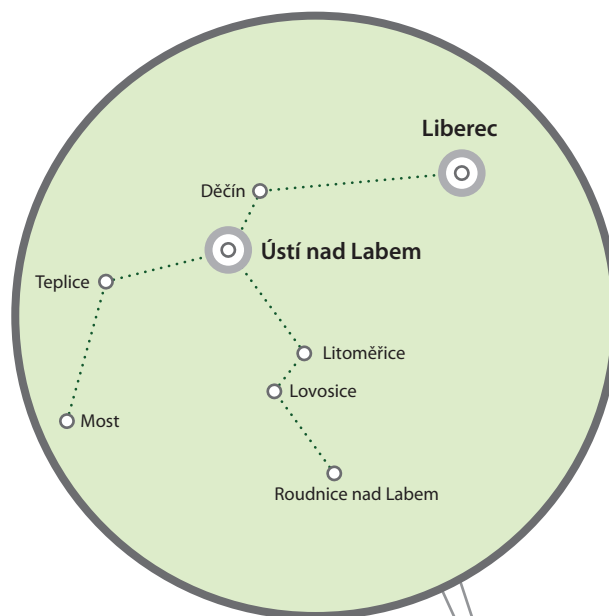

sklad RAILREKLAM: U Trati 36a, 110 00 Praha 10 - Strašnice / kontakt skladu: Milan Vacek +420 602 241 412 / uvedené ceny neobsahují DPH

Variapostery

síť

severní
Čechy

NÁDRAŽÍ

▼ ZÁKLADNÍ INFORMACE

počet obyvatel: 413 349

sklad RAILREKLAM: U Trati 36a, 110 00 Praha 10 - Strašnice / kontakt skladu: Milan Vacek +420 602 241 412 / uvedené ceny neobsahují DPH

Variapostery

síť

Plzeňsko

NÁDRAŽÍ

▼ ZÁKLADNÍ INFORMACE

počet obyvatel: 206 364