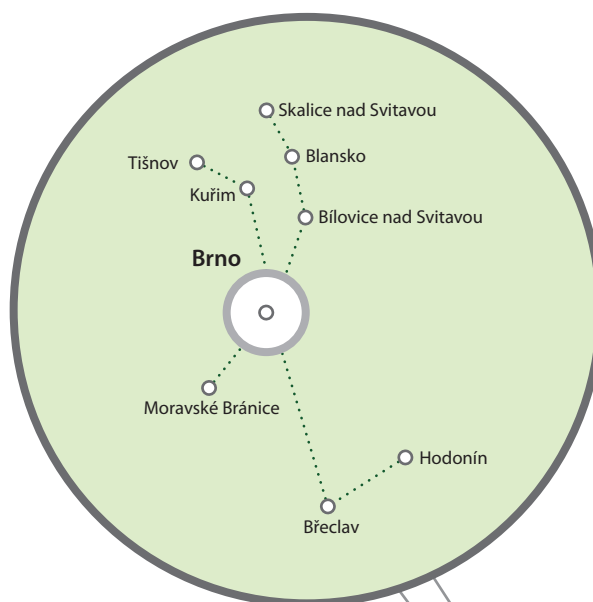

Rokycany

sklad RAILREKLAM: U Trati 36a, 110 00 Praha 10 - Strašnice / kontakt skladu: Milan Vacek +420 602 241 412 / uvedené ceny neobsahují DPH

Variapostery

síť

jižní
Morava

NÁDRAŽÍ

▼ ZÁKLADNÍ INFORMACE

počet obyvatel: 465 534

Brno • hlavní nádraží

Brno • Královo Pole

Brno • Židenice

Břeclav

Hodonín

Kuřim

Moravské Bránice

Skalice nad Svitavou