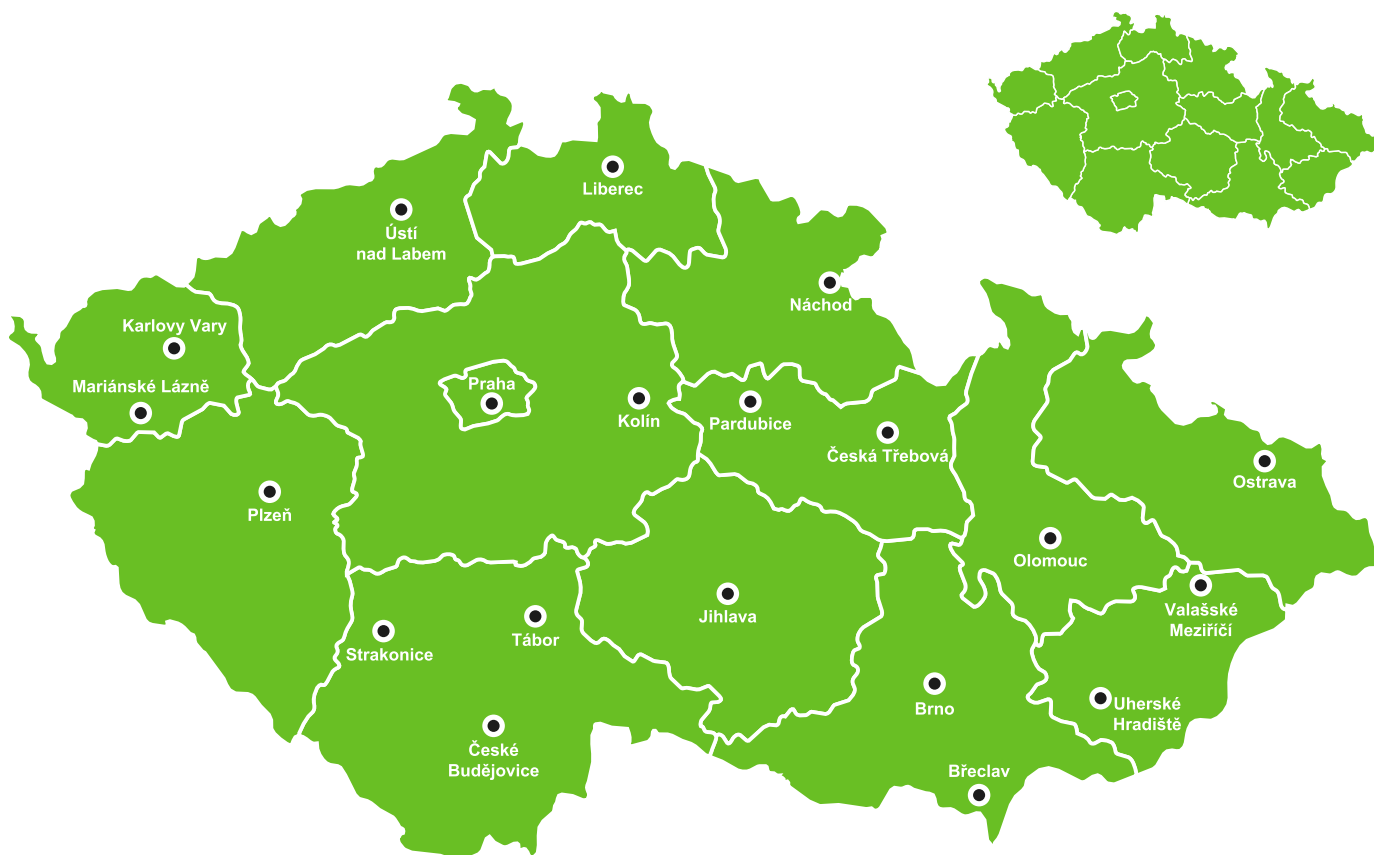

Variaposter

síť
Česká
republika

▼ ZÁKLADNÍ INFORMACE

počet obyvatel: 4 126 238
počet cestujících / den: 498 750
počet nosičů / síť: 165
termíny provozování: 14 dní (1-15. nebo 16-30. den měsíce)

▼ LOKACE

Benešov
Beroun
Bohumín
Brno
Břeclav
Čelákovice
Černošice
Česká Třebová
Český Brod
Český Těšín
České Budějovice
Děčín
Dobřichovice
Frýdek-Místek
Havířov
Havlíčkův Brod

Hradec Králové
Hranice
Hulín
Cheb
Choceň
Jaroměř
Jihlava
Karlovy Vary
Karviná
Klatovy
Kojetín
Kolín
Kralupy nad Vltavou
Kroměříž
Kuřim
Kutná Hora

Letohrad
Liberec
Litoměřice
Lovosice
Lysá nad Labem
Mariánské Lázně
Milovice
Most
Náchod
Nymburk
Olomouc
Opava
Ostrava
Otrokovice
Pardubice
Plzeň

Plzeň Jižní předměstí
Poděbrady
Praha 01
Praha 02
Praha 05
Praha 07
Praha 09
Praha 10
Prostějov
Přerov
Rokycany
Roudnice nad Labem
Roztoky u Prahy
Staré Město
Strakonice
Studénka

Suchdol nad Odrou
Svitavy
Šumperk
Tábor
Teplice
Turnov
Uherské Hradiště
Ústí nad Labem
Úvaly
Valašské Meziříčí
Veselí nad Lužnicí
Veselí nad Moravou
Vsetín
Zábřeh na Moravě
Žďár nad Sázavou