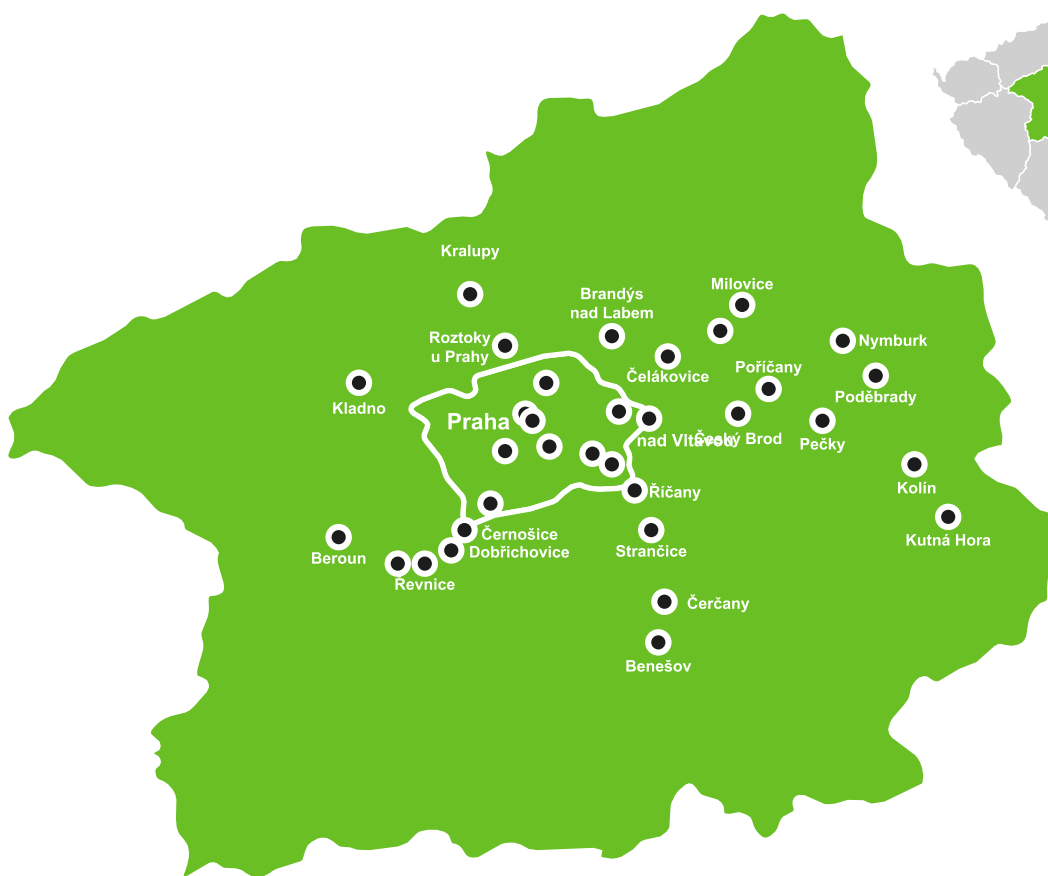

Variaposter

síť
Praha
a okolí

▼ ZÁKLADNÍ INFORMACE

počet obyvatel: 1 645 872
počet cestujících / den: 234 568
počet nosičů / síť: 85
termíny provozování: 14 dní (1-15. nebo 16-30. den měsíce)

▼ LOKACE

Benešov	Pečky
Beroun	Poděbrady
Brandýs nad Labem	Poříčany
Čelákovice	Praha 01
Čerčany	Praha 02
Černošice	Praha 05
Český Brod	Praha 07
Dobříčovice	Praha 09
Kladno	Praha 10
Kolín	Roztoky u Prahy
Kralupy nad Vltavou	Řevnice
Kutná Hora	Říčany
Lysá nad Labem	Strančice
Milovice	Úvaly
Nymburk	Zadní Třebáň