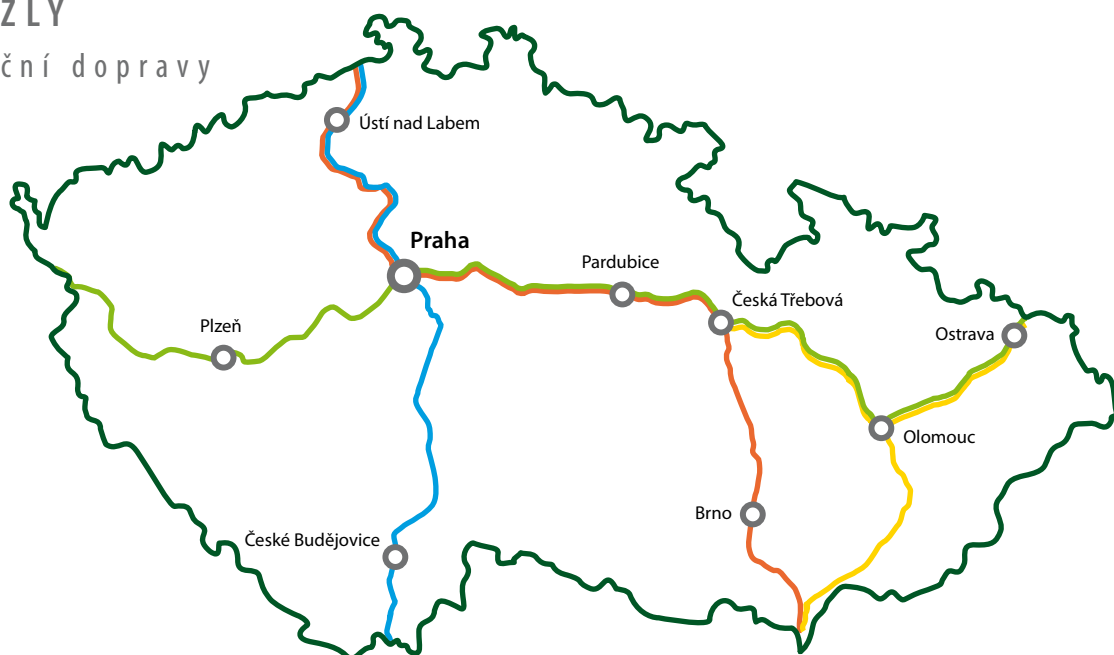

VÝZNAMNÉ UZLY

osobní železniční doprava

1. tranzitní koridor
2. tranzitní koridor
3. tranzitní koridor
4. tranzitní koridor